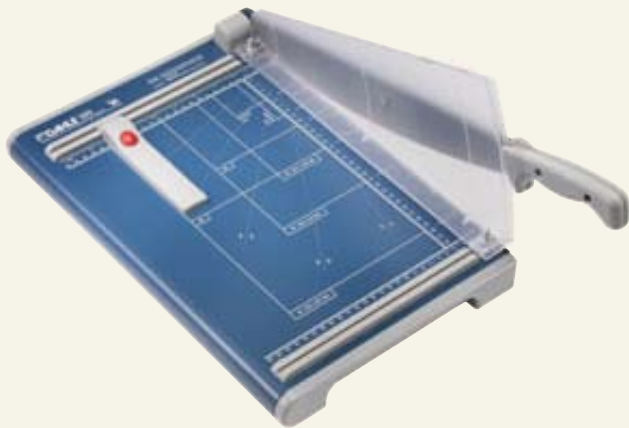

Guillotina de seguridad con palanca

00560

Esta cizalla compacta produce resultados precisos con un máximo de 25 hojas de papel de 70 g. La protección para cuchilla ofrece una seguridad absoluta.

- Cuchillas superior e inferior rectificadas de acero de Solingen.
- Una lámina protectora evita las lesiones por corte.
- Prensado manual.
- 2 topes angulares con división en cm y pulgadas.
- Tope posterior regulable.
- Formatos DIN sobre la mesa.
- ¡Comprobación GS!
- 2 años de garantía sobre el funcionamiento de la cizalla si la manipulación es correcta.

Longitud de corte:	340 mm
Capacidad de corte:	2,5 mm
Medidas mesa, medidas exteriores:	450 x 285 mm
Peso:	3,2 kg
EAN:	4007885005607

2 topes angulares para una colocación exacta del material que se quiere cortar.